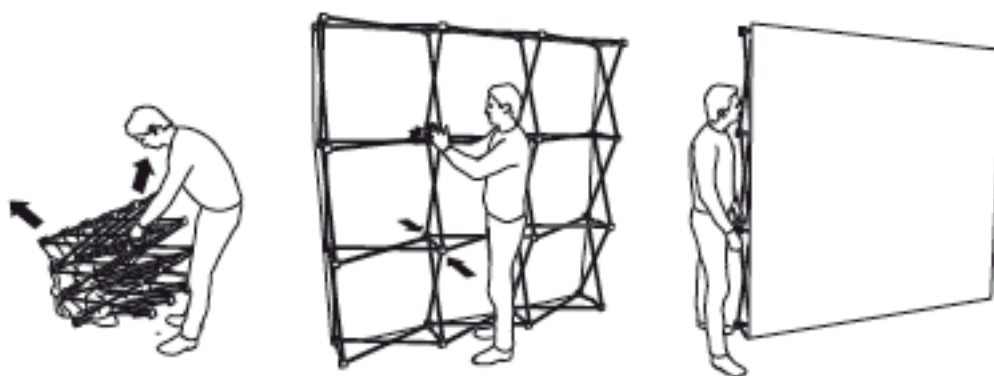

AUTOBLOCAGE. Crochets sécurité

AUTOBLOCAGE. Aimantation

FIXATION. Velcro

Système parapluie textile

Stand d'exposition portable en aluminium
Structure droite à autoblocage magnétique et crochets centraux
Sac de transport sur roulettes

Poids (kit complet)	8,7 kg (sans sac) 11,6 kg (avec sac)
Hauteur	223 cm
Largeur	223 cm
Montage	moins de 30 secondes

Toile montée sur la structure (pliage simultané)
Configuration : équivalent à 3 lés face avant (retours en option)
Mise en place par velcro

Dimension visible	223 x 223 cm (face avant) 34 x 223 cm (retour)
Dimension hors tout	223 x 223 cm
Mise en place	par velcro

Disponible sur stock (France)
Emballage par carton individuel

DIMENSIONS.
Autres formats sur demande