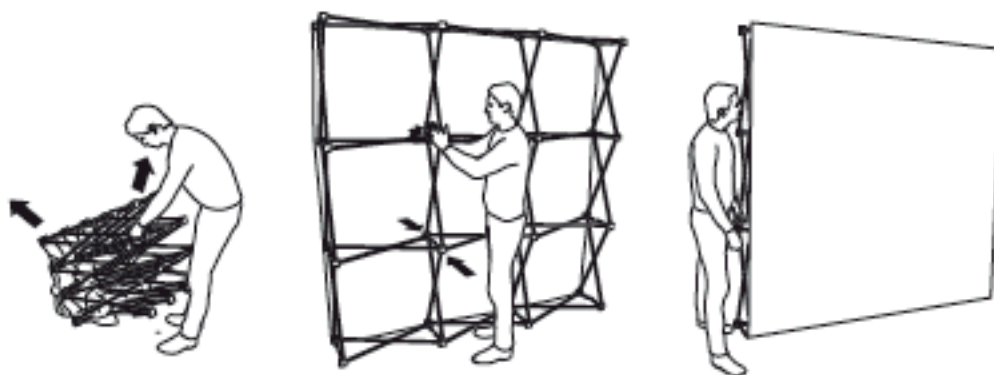

GENERIC'
Systèmes Génériques

Fab Up
4 x 3

AUTOBLOCAGE. Crochets sécurité

AUTOBLOCAGE. Aimantation

FIXATION. Velcro

Système parapluie textile

Stand d'exposition portable en aluminium
Structure droite à autoblocage magnétique et crochets centraux
Sac de transport sur roulettes

Poids (kit complet)	10,1 kg (sans sac) 14 kg (avec sac)
Hauteur	223 cm
Largeur	296 cm
Montage	moins de 30 secondes

Toile montée sur la structure (pliage simultané)
Configuration : équivalent à 4 lés face avant (retours en option)
Mise en place par velcro

Dimension visible	296 x 223 cm (face avant) 34 x 223 cm (retour)
Dimension hors tout	296 x 223 cm
Mise en place	par velcro

Disponible sur stock (France)
Emballage par carton individuel

DIMENSIONS.
Autres formats sur demande

MONTAGE.
Pro-actif par aimantation. 3 étapes. Moins de 30 secondes
Montage du 4 x 3 identique à la séquence ci-dessus