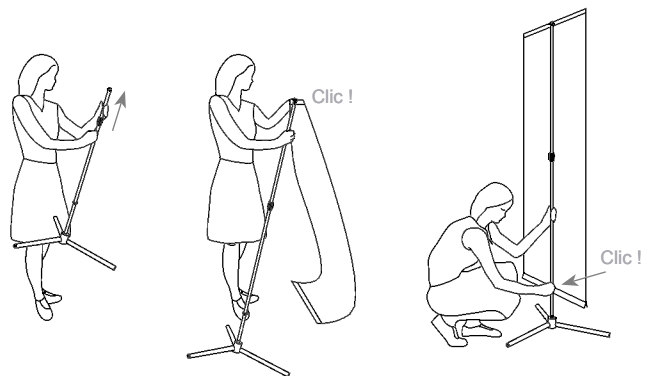

MONTAGE. 3 étapes. Moins de 30 secondes

atelier du visuel

www.atelierduvisuel.com
contact@atelierduvisuel.com

Tél. 04 90 84 03 52