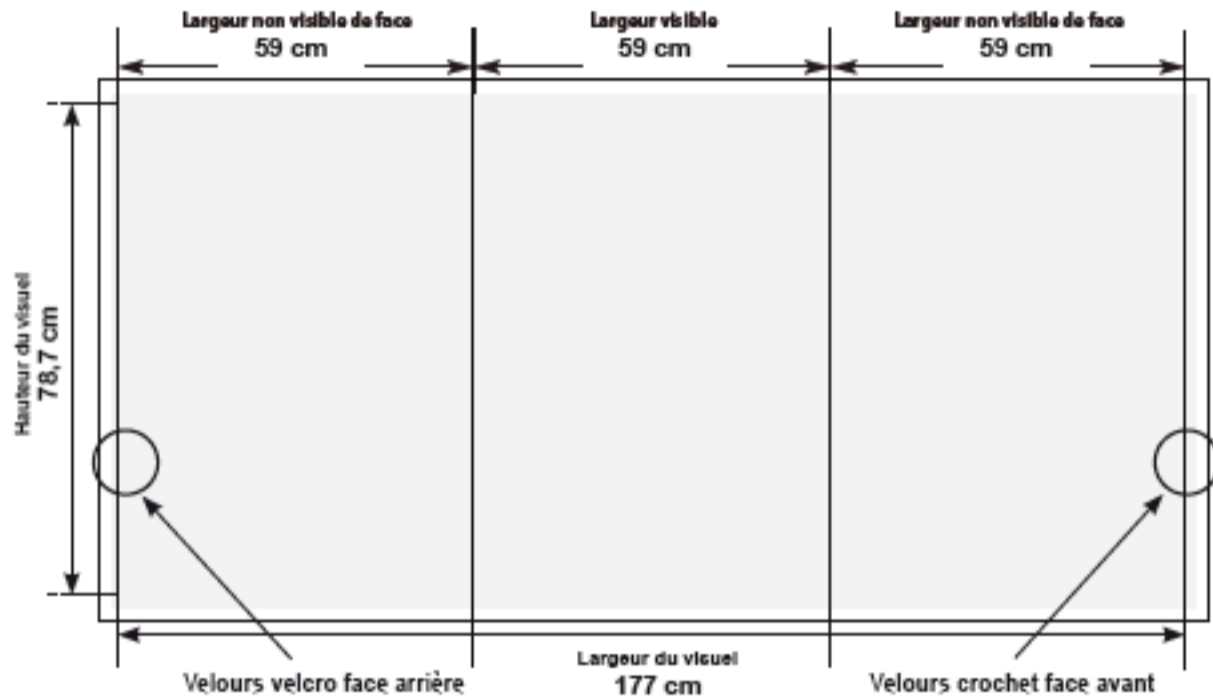

GENERIC'
Systèmes Génériques

**Container
banque**
(pour Pop Up)

Mise en page

Panneau banque : 177 cm x 78,7 cm

Dimensions

Poids : 8,5 kg (à vide)

Intérieur :

Dimension utile intérieure :
H = 87,5 cm

Dimensions extérieures (cm) :