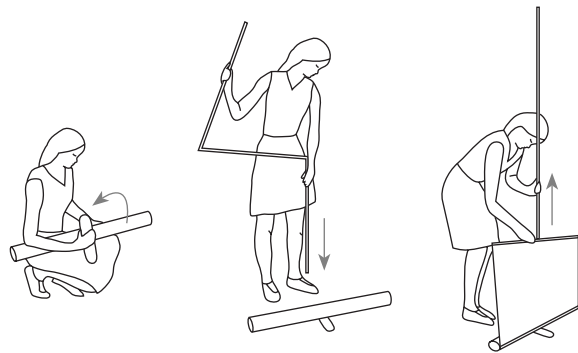

GENERIC'
Systèmes Génériques

Roll Up

100 x 200 cm
100 x 218 cm

CARTER ET MAT. Aluminium

Système autoportant à enrouleur

Structure d'exposition portable
Carter, mât et profilé supérieur en aluminium
Sac de transport

Poids	4,60 kg (sans visuel)
Hauteur	212 cm / 230 cm
Largeur	101,5 cm
Montage	moins de 30 secondes

Visuel protégé dans le carter
Déroulement sans manipulation directe
Changement simple

Dimension visible	100 x 200 cm / 100 x 218 cm
Amorce	25 cm (partie basse)
Dimension hors tout	100 x 225 cm / 100 x 243 cm
Mise en place	par clipage

Disponible sur stock (France)
Emballage par carton individuel

MONTAGE. 3 étapes. Moins de 30 secondes

SAC DE TRANSPORT. Toile nylon renforcée, sangles