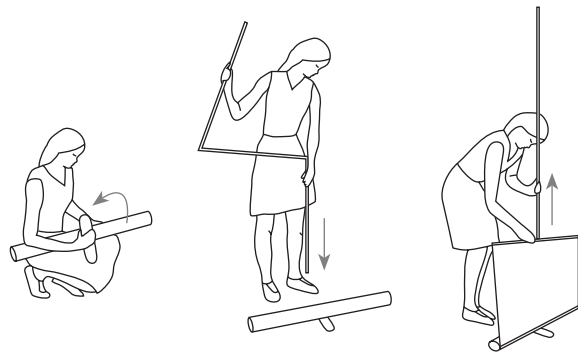

GENERIC'
Systèmes Génériques

Roll Up

120 x 200 cm
120 x 218 cm

CARTER ET MAT. Aluminium

Système autoportant à enrouleur

Structure d'exposition portable
Carter, mât et profilé supérieur en aluminium
Sac de transport

Poids	4,80 kg (sans visuel)
Hauteur	212 cm / 230 cm
Largeur	121,5 cm
Montage	moins de 30 secondes

Visuel protégé dans le carter
Déroulement sans manipulation directe
Changement simple

Dimension visible	120 x 200 cm / 120 x 218 cm
Amorce	25 cm (partie basse)
Dimension hors tout	120 x 225 cm / 120 x 243 cm
Mise en place	par clipage

Disponible sur stock (France)
Emballage par carton individuel

MONTAGE. 3 étapes. Moins de 30 secondes

SAC DE TRANSPORT. Toile nylon renforcée, sangles